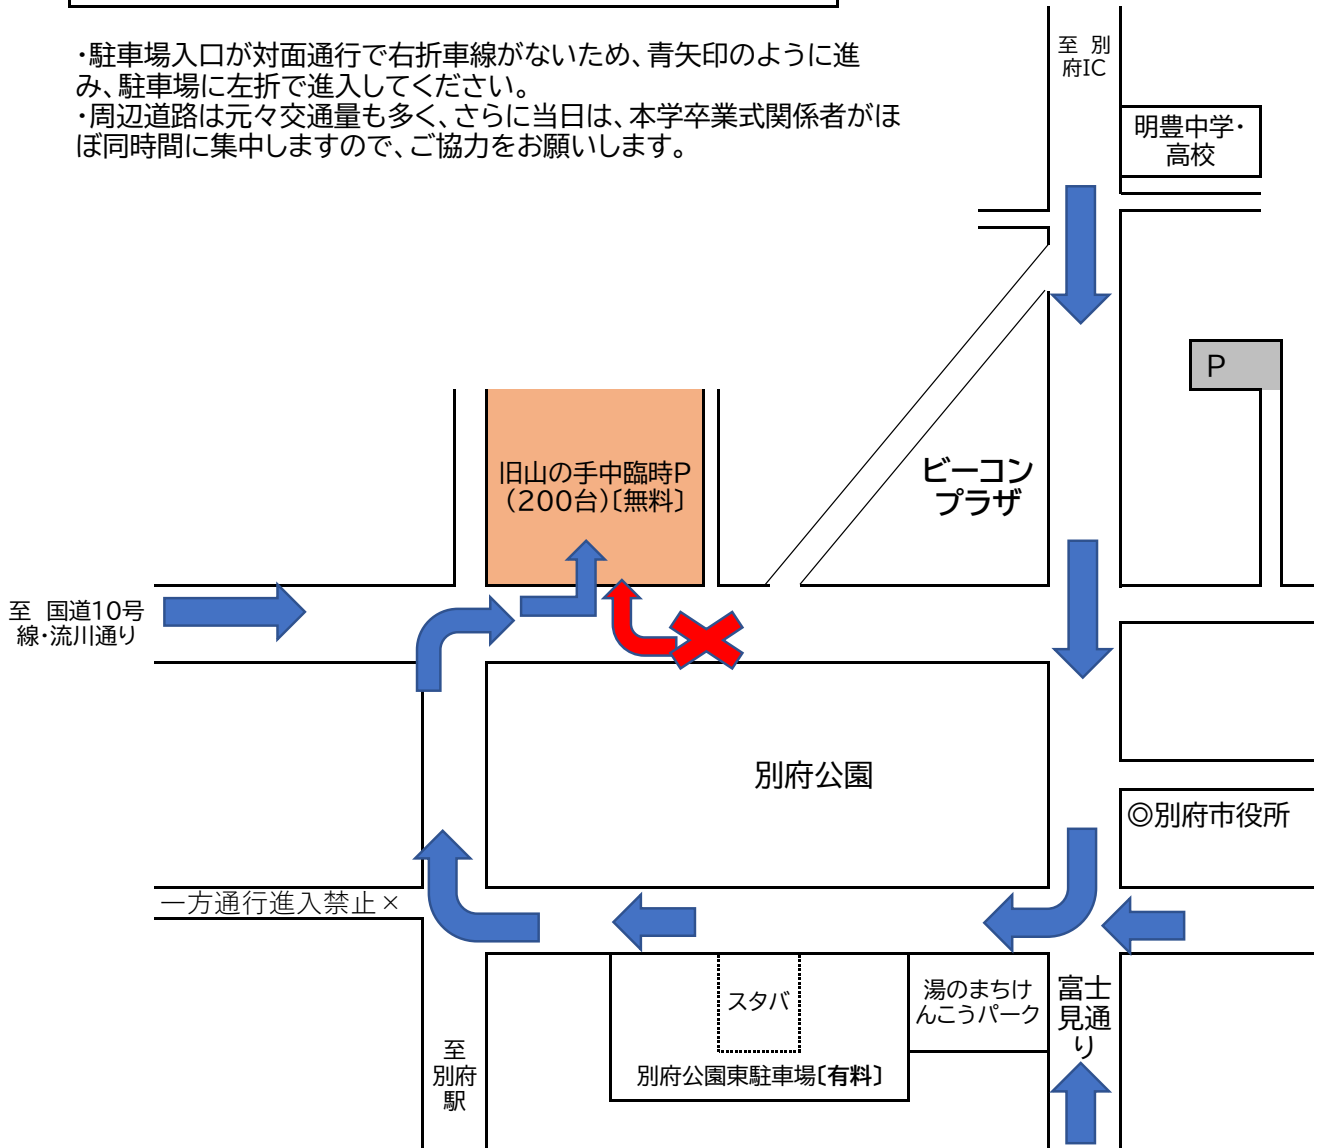

大学バス出発地点
別府キャンパス正門

別府公園

◎別府市役所

スターバックス
クスコビー ⑤別府公園東駐車場(360台)
〔有料〕

富士見通り

大学バス発着地点

西口

別府駅

別府大学駅

至 大分

国道10号線

国道10号線

至 日出・宇佐

旧山の手中学校臨時駐車場を利用する場合のお願い

- ・駐車場入口が対面通行で右折車線がないため、青矢印のように進み、駐車場に左折で進入してください。
- ・周辺道路は元々交通量も多く、さらに当日は、本学卒業式関係者がほぼ同時に集中しますので、ご協力をお願いします。

旧山の手中学校臨時駐車場歩いて会場に向かう場合のお願い