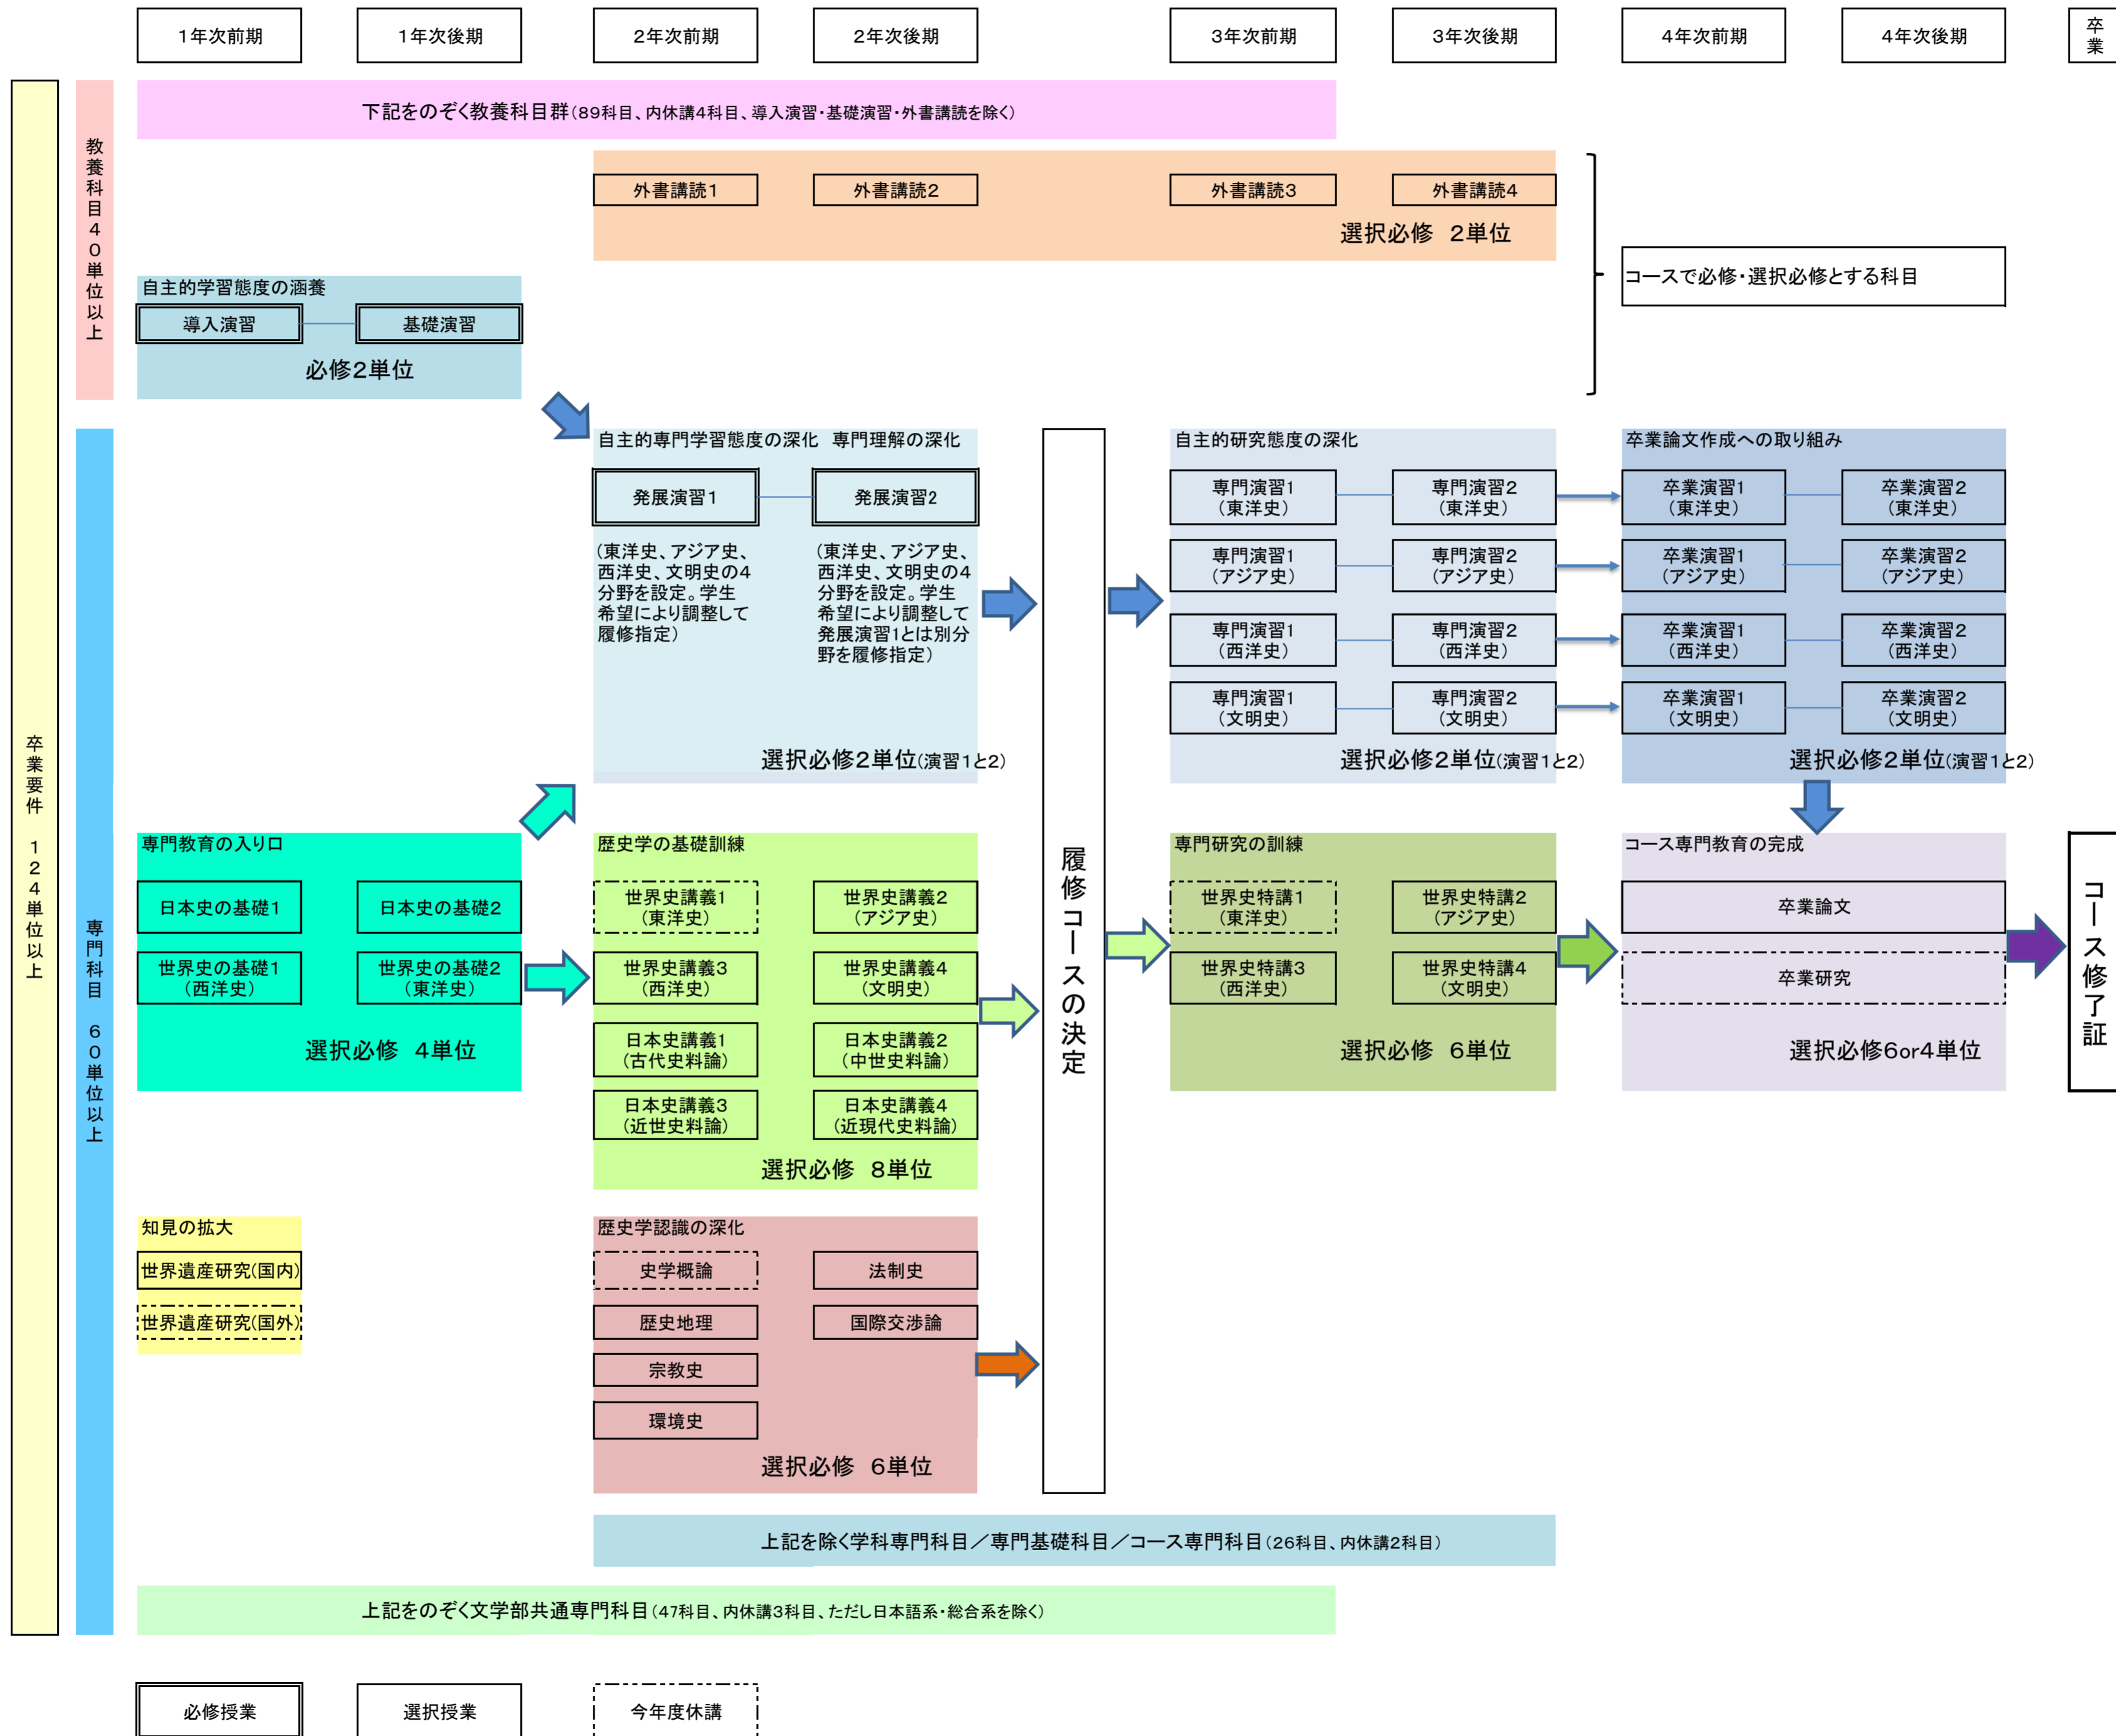

史学・文化財学科 日本史アーカイブズコース カリキュラムツリー(履修系統図)

必修授業 選択授業 今年度休講

コース修了証

史学・文化財学科 世界史コース カリキュラムツリー(履修系統図)

史学・文化財学科 考古学・文化財科学コース カリキュラムツリー(履修系統図)

史学・文化財学科 環境歴史学・文化遺産学コース カリキュラムツリー(履修系統図)