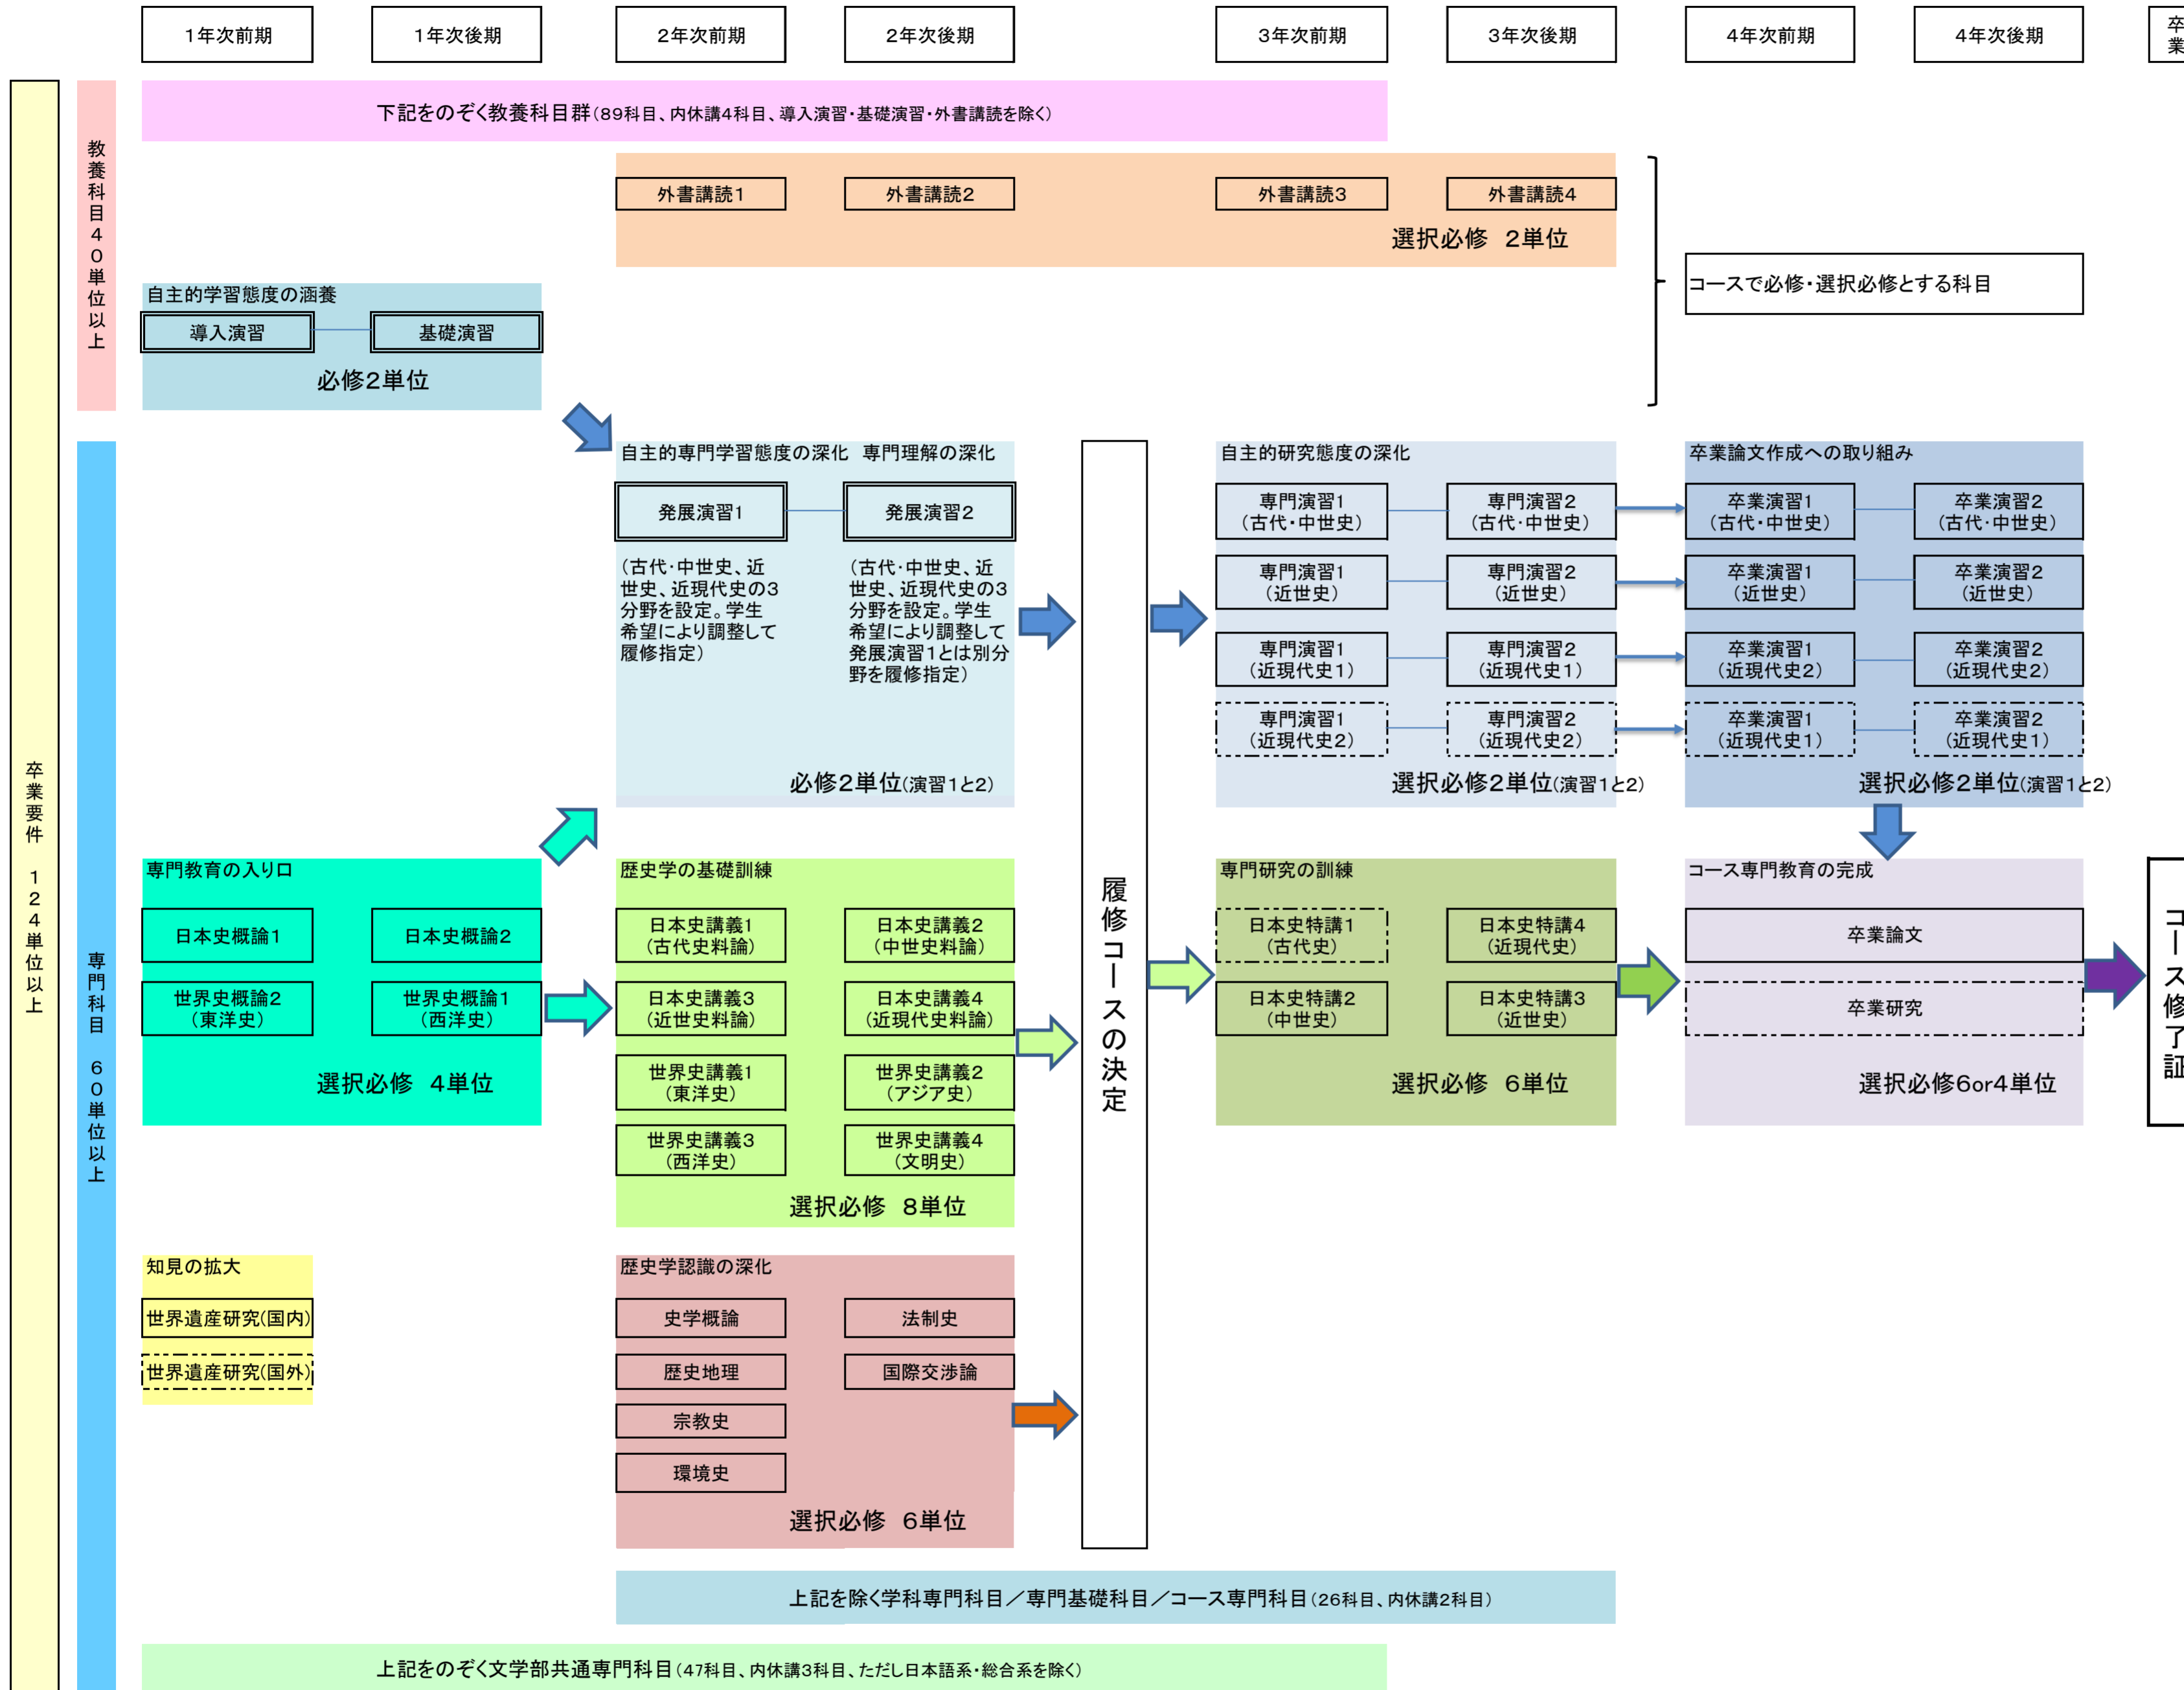

史学・文化財学科 日本史アーカイブズコース カリキュラムツリー(履修系統図)

必修授業 選択授業 今年度休講

コース修了証

史学・文化財学科 世界史コース カリキュラムツリー(履修系統図)

史学・文化財学科 考古学・文化財科学コース カリキュラムツリー(履修系統図)

史学・文化財学科 環境歴史学・文化遺産学コース カリキュラムツリー(履修系統図)