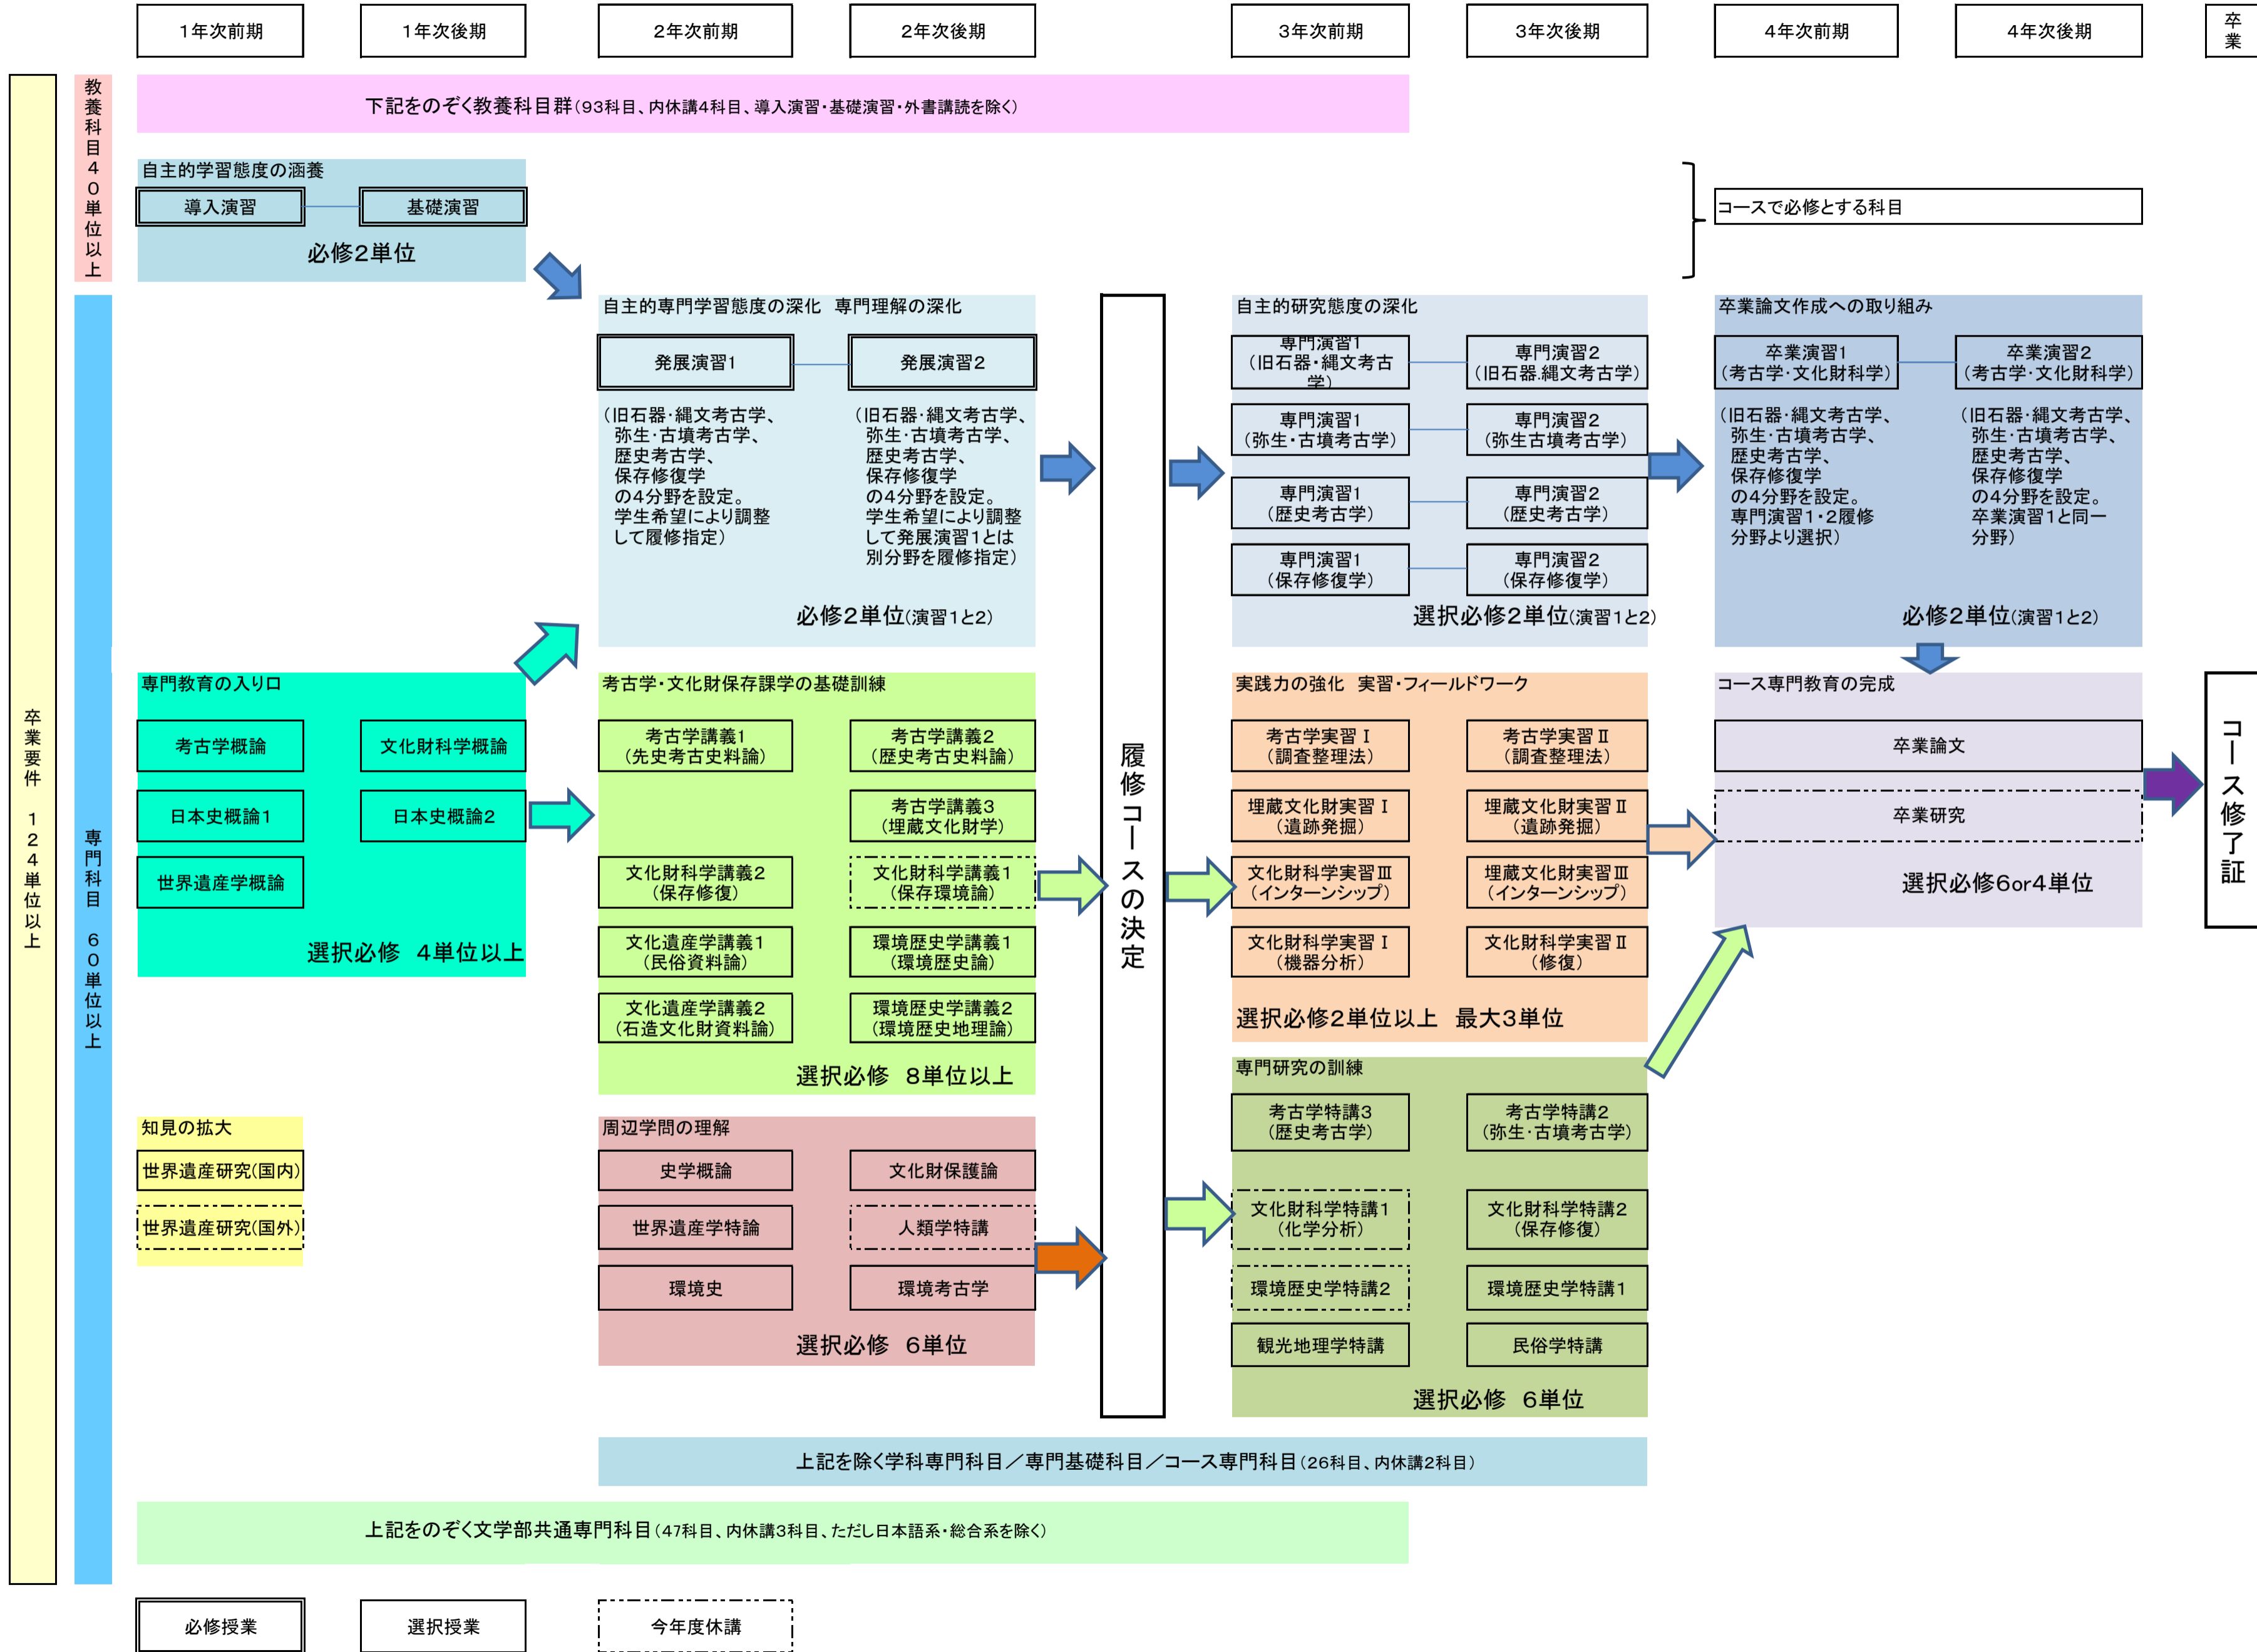

史学・文化財学科 日本史アーカイブズコース カリキュラムツリー(履修系統図)

必修授業 選択授業 今年度休講

コース修了証

史学・文化財学科 世界史コース カリキュラムツリー(履修系統図)

史学・文化財学科 考古学・文化財科学コース カリキュラムツリー(履修系統図)

史学・文化財学科 環境歴史学・文化遺産学コース カリキュラムツリー(履修系統図)