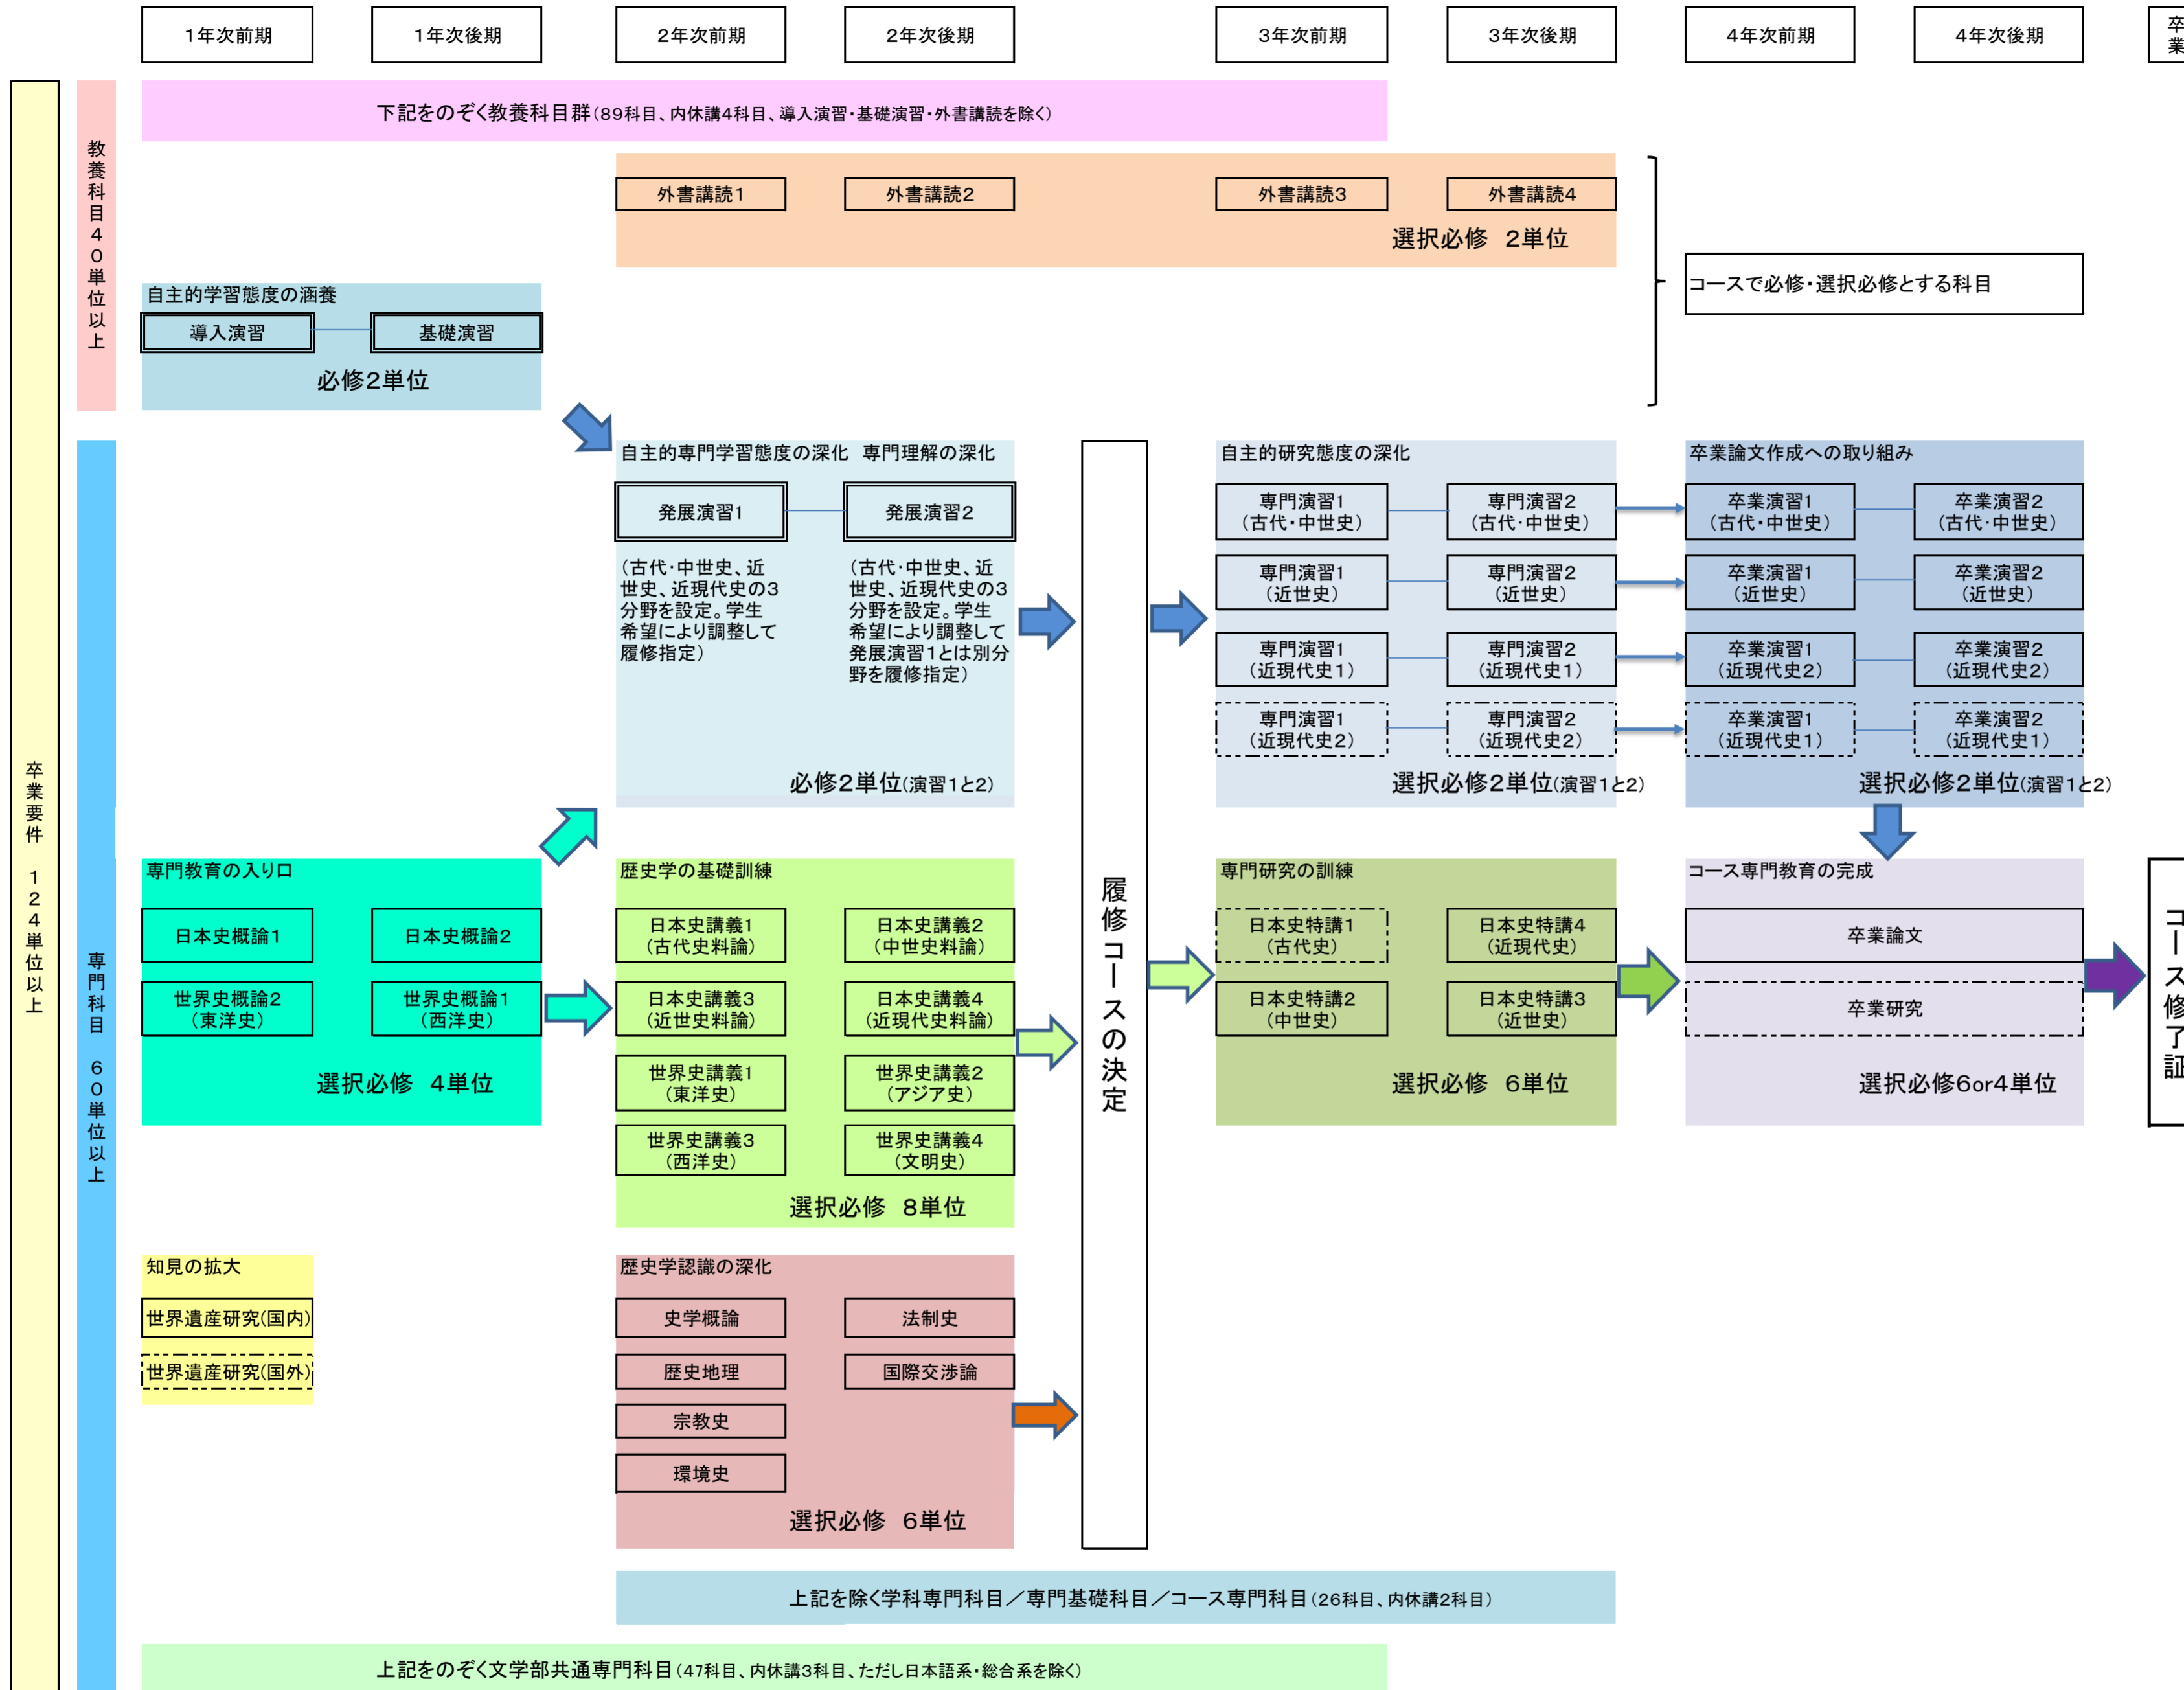

史学・文化財学科 日本史アーカイブズコース カリキュラムツリー(履修系統図)

必修授業 選択授業 今年度休講

史学・文化財学科 世界史コース カリキュラムツリー(履修系統図)

史学・文化財学科 環境歴史学・文化遺産学コース カリキュラムツリー(履修系統図)

史学・文化財学科 考古学・文化財科学コース カリキュラムツリー(履修系統図)