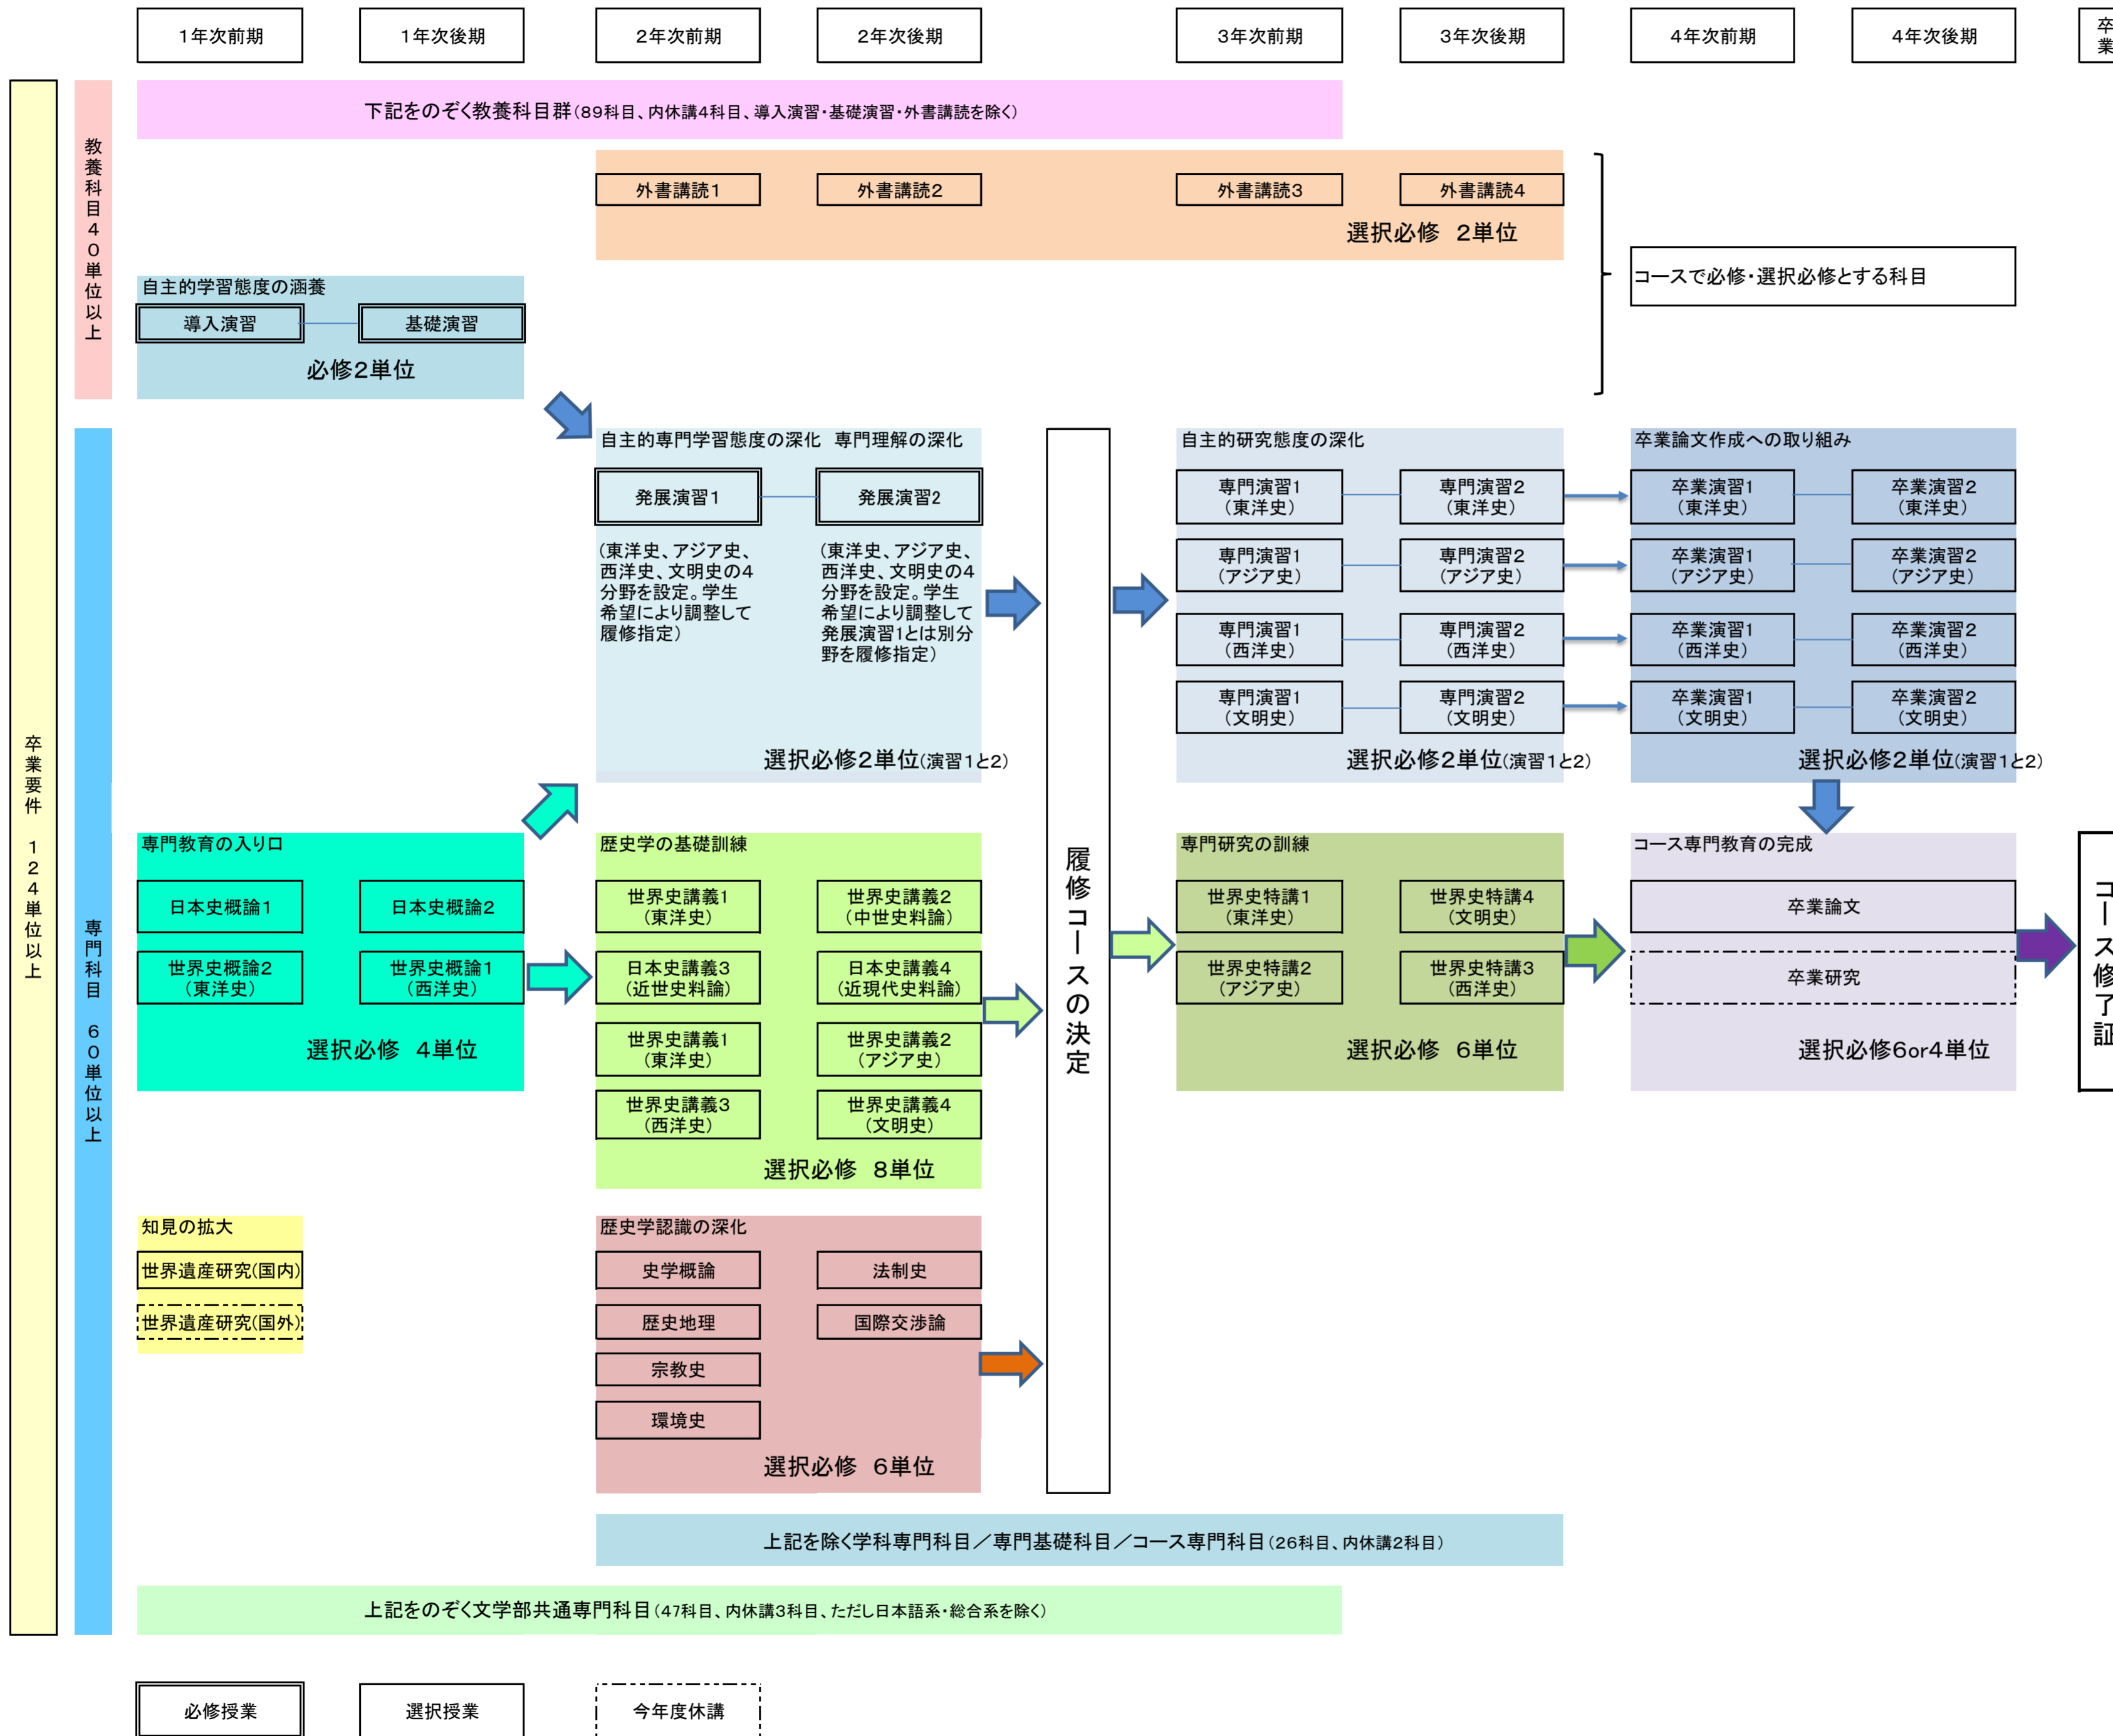

史学・文化財学科 日本史アーカイブズコース カリキュラムツリー(履修系統図)

必修授業 選択授業 今年度休講

史学・文化財学科 世界史コース カリキュラムツリー(履修系統図)

史学・文化財学科 環境歴史学・文化遺産学コース カリキュラムツリー(履修系統図)

史学・文化財学科 考古学・文化財科学コース カリキュラムツリー(履修系統図)