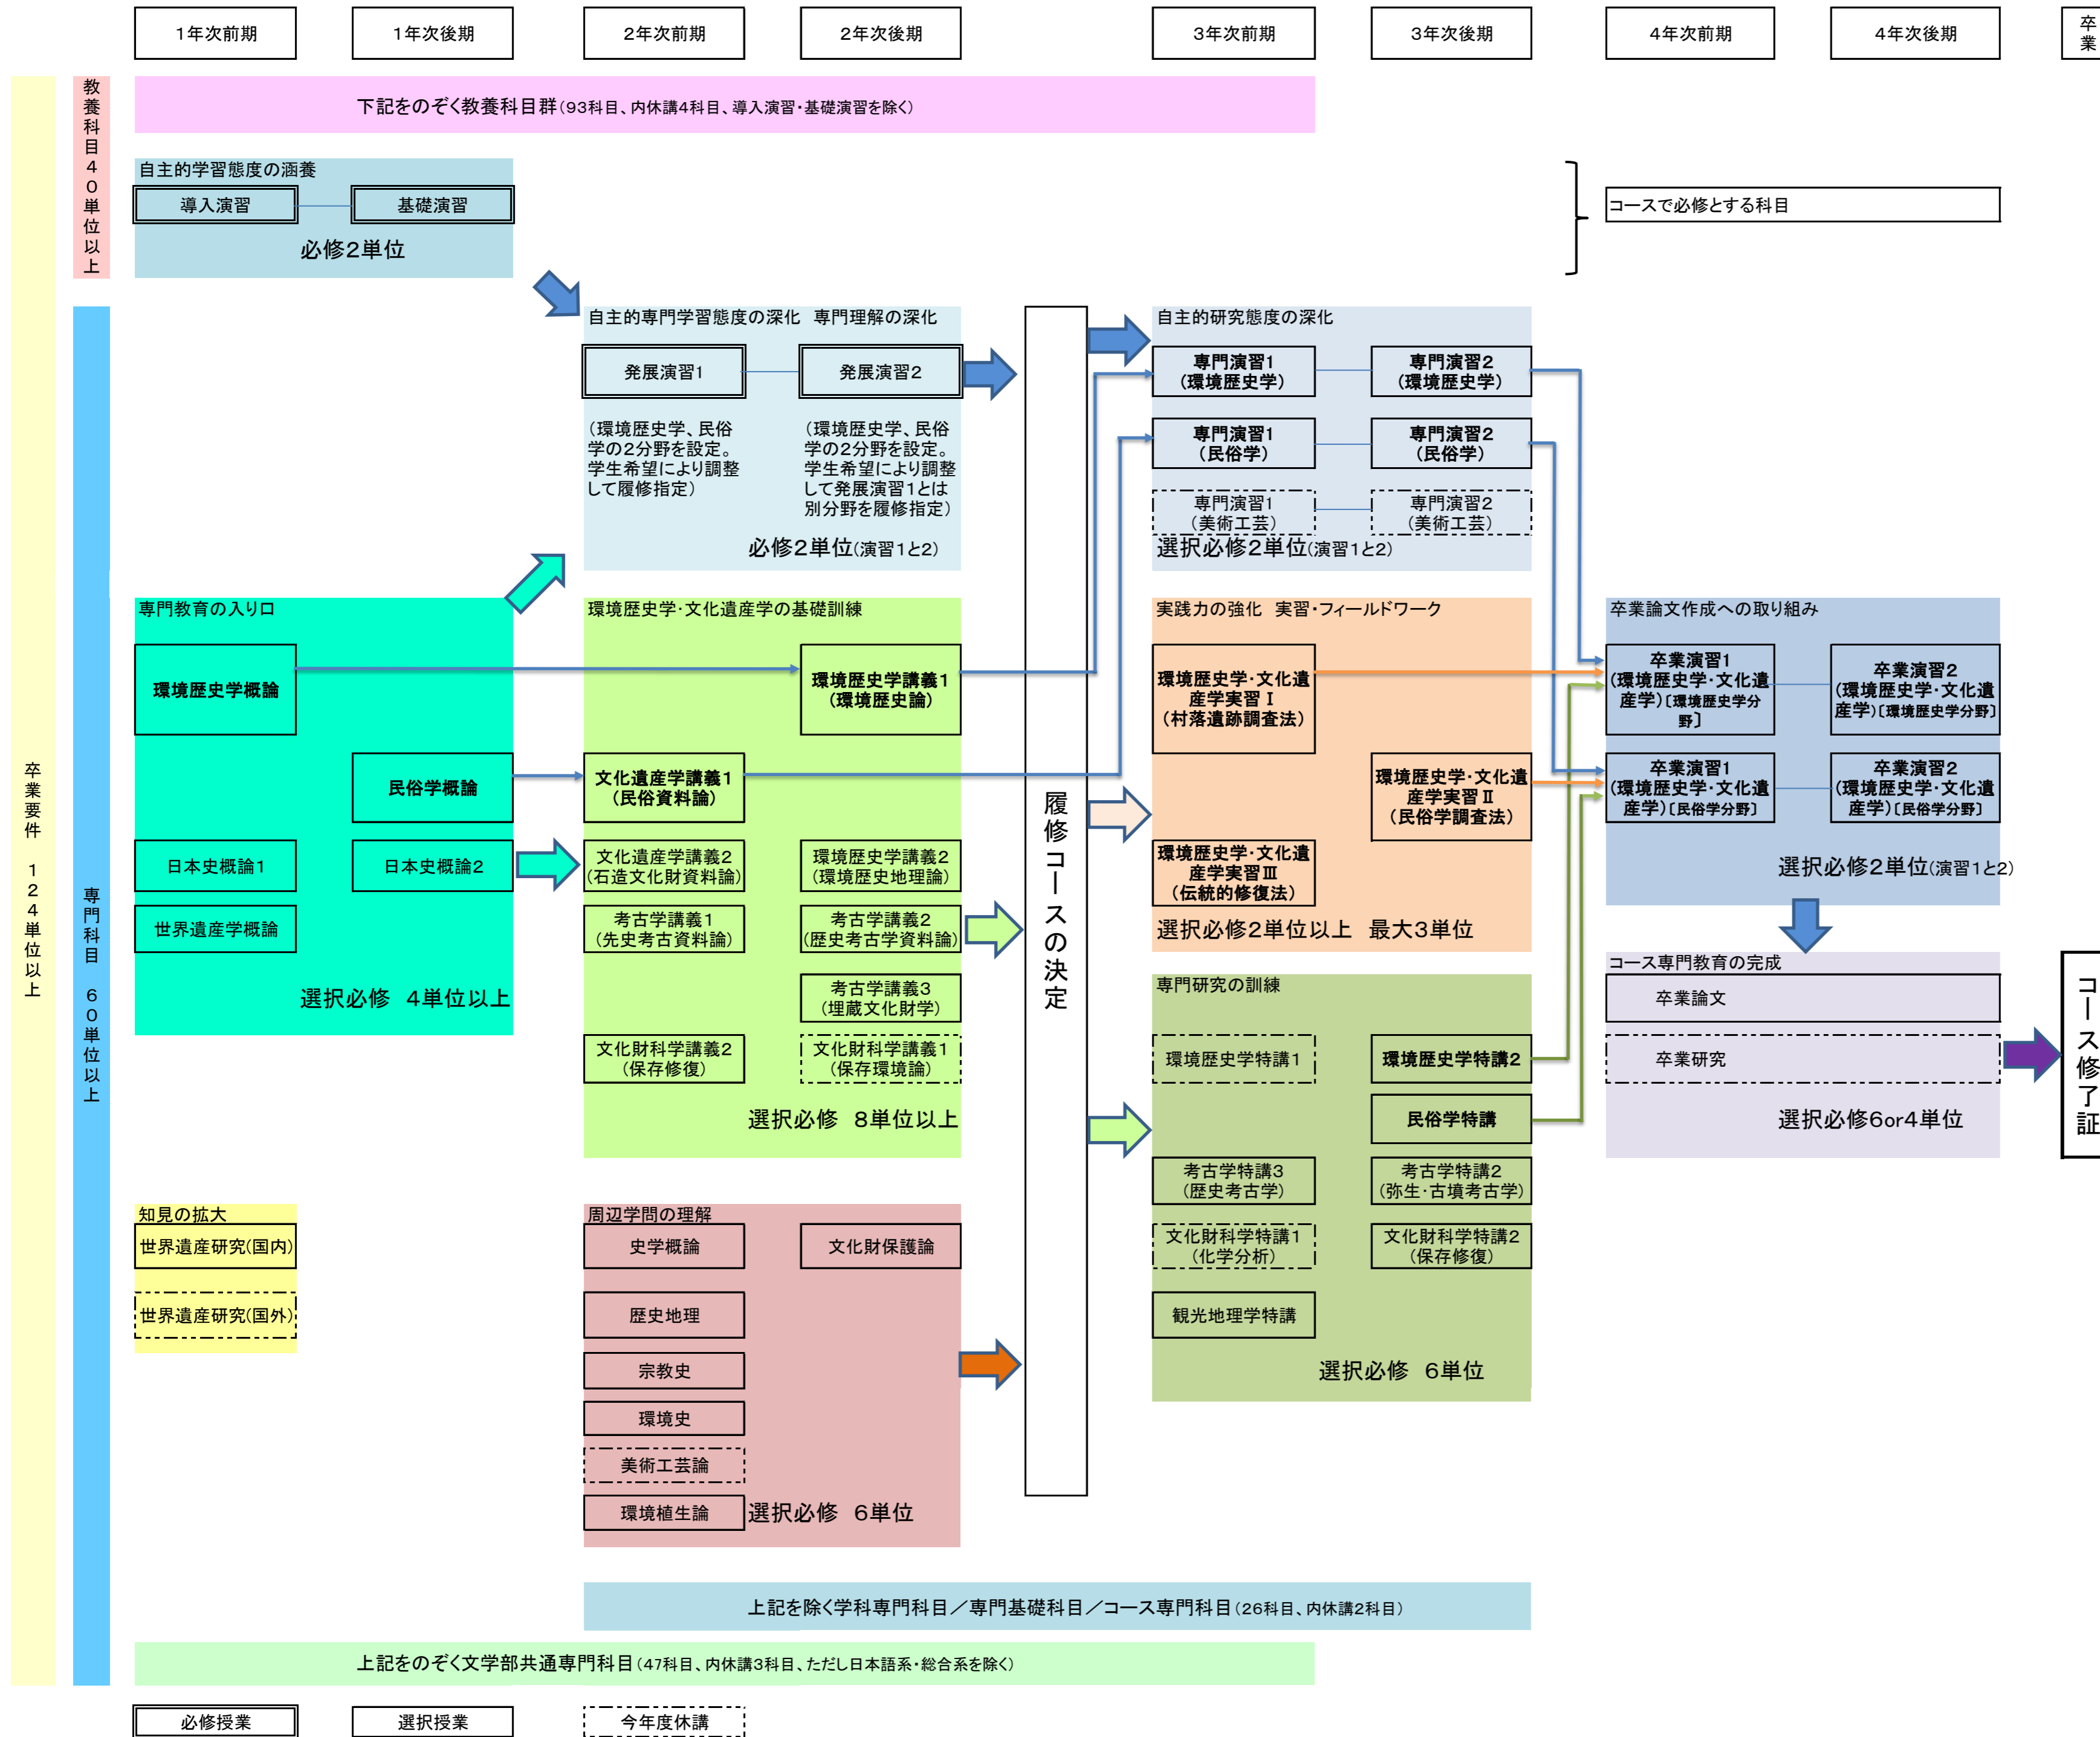

史学・文化財学科 日本史アーカイブズコース カリキュラムツリー(履修系統図)

必修授業 選択授業 今年度休講

史学・文化財学科 世界史コース カリキュラムツリー(履修系統図)

史学・文化財学科 環境歴史学・文化遺産学コース カリキュラムツリー(履修系統図)

史学・文化財学科 考古学・文化財科学コース カリキュラムツリー(履修系統図)