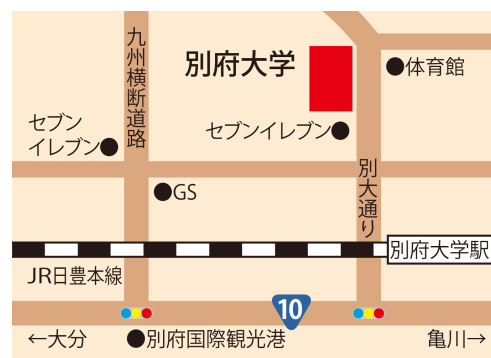

## 別府大学へのご案内

<JR 利用の場合（最寄り駅は別府大学駅）>

- ◎JR 日豊本線別府大学駅から徒歩 10 分  
特急利用の場合は、JR 日豊本線別府駅下車、上りの普通電車に乗り換え、4 分で別府大学駅に着きます。

<バス利用の場合>

- ◎JR 日豊本線別府駅から（所要時間約 20 分）  
亀の井バス〈別府大学経由鉄輪行〉「別府大学前」で下車  
亀の井バス〈石垣経由別府医療センター行〉「別府大学下」で下車し、徒歩 3 分
- ◎天神、JR 博多駅、福岡空港から（所要時間約 2 時間半）  
高速バスとよのくに号〈ノンストップもしくは各停〉「鉄輪口」で下車し、徒歩 20 分
- ◎大分自動車道「別府 IC」から車 約 7 分