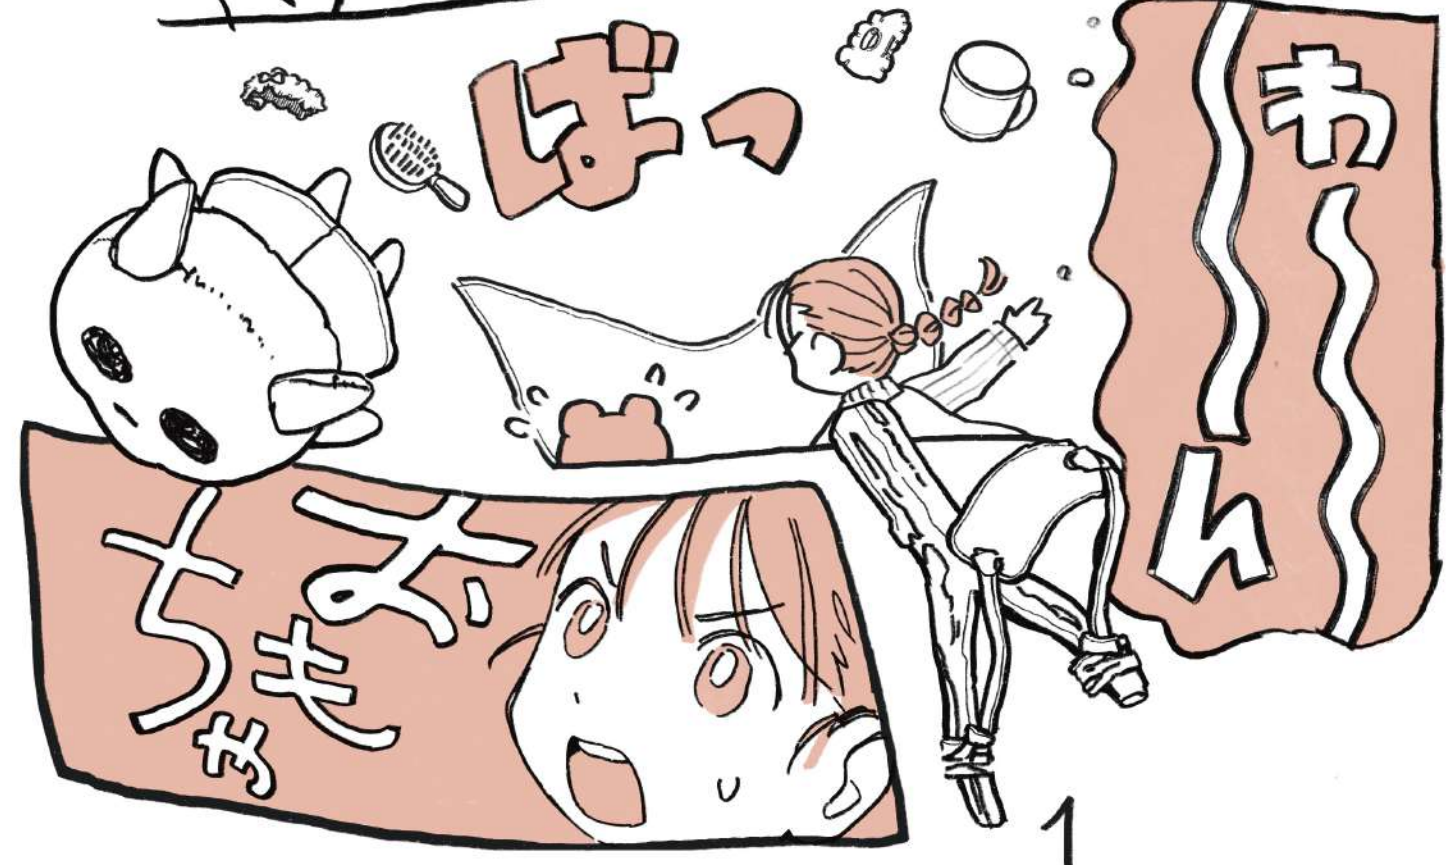

A painting of a sleeping bear in a basket under a starry night sky. The bear is brown with a white snout and closed eyes, resting in a blue basket. The background is dark blue with white stars and a bright yellow and blue light source in the upper right corner.

くまさん とろみん

さく かわおらはるか

ずっし...

どうして
そんなに
荷物が多いの!?

くまちゃん

一泊分でないでしょ!

見せな
さい!

わん

おまじ

ばっ

まくら

くいる？

それじゃ
なきや
眠れないん
だもん！

せんべつ中

着替え
多くない？

ム？

何を着ようか
迷っちゃって

うう...

たからばこ!?

大切だから
いつだって
持ってたい
の!!

着替えは一着まで！
たからばこは
置いていきます

ラララ...

よし
オッケー

なさけの
マワラ