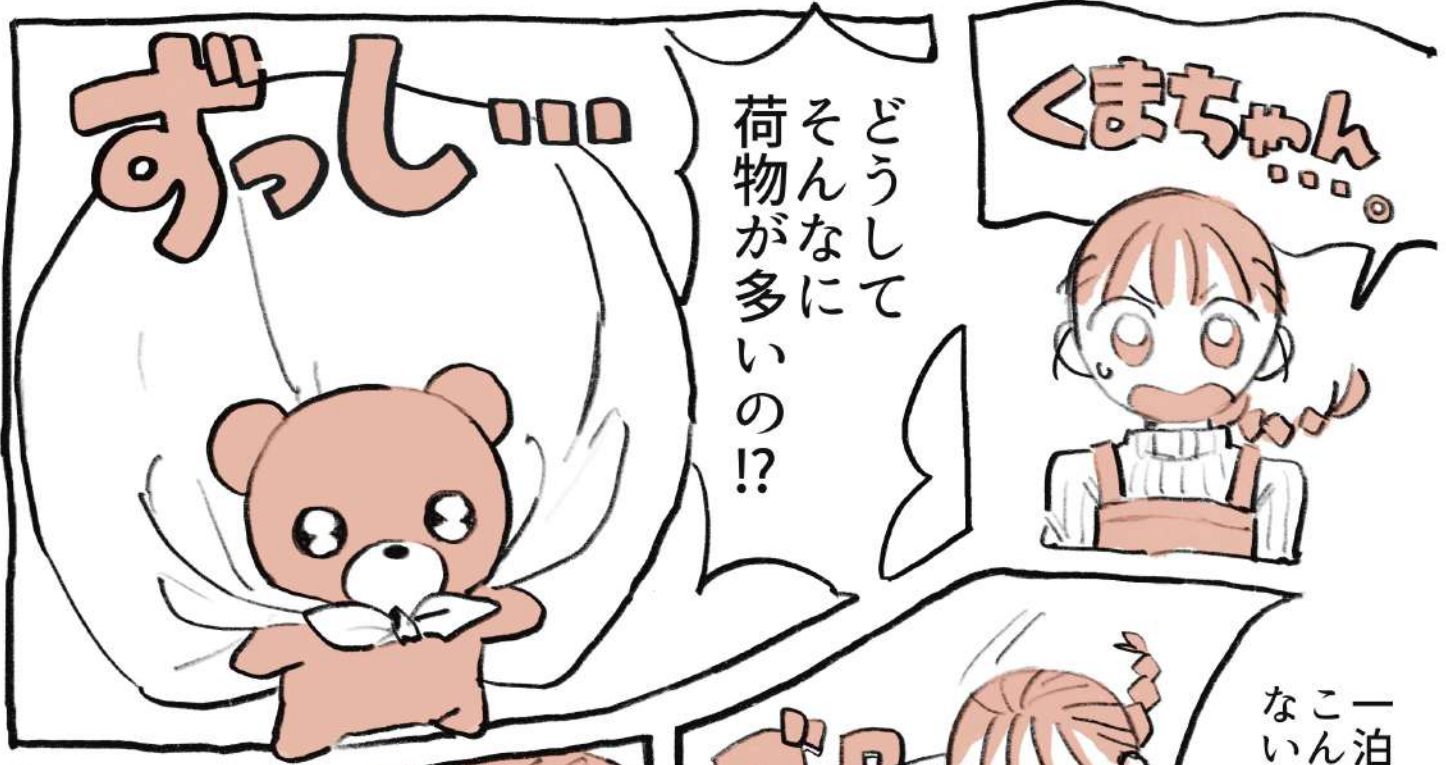

A painting of a sleeping bear in a basket under a starry night sky. The bear is brown with a white snout and closed eyes, resting in a blue basket. The background is dark blue with white stars and a bright yellow and blue light source in the upper right corner.

くまさん とろみん

さく かわおらはるか

ずっし...

どうして
そんなに
荷物が多いの!?

くまちゃん

一泊分でないでしょ!

見せな
さい!

わん

おまじ

ばっ

まくら

くいる？

それじゃ
なきや
眠れないん
だもん！

せんべつ中

着替え
多くない？

ム？

何を着ようか
迷っちゃって

うう...

たからばこ!?

大切だから
いつだって
持ってたい
の!!

着替えは一着まで！
たからばこは
置いていきます

ラララ...

よし
オッケー

なさけの
マワラ