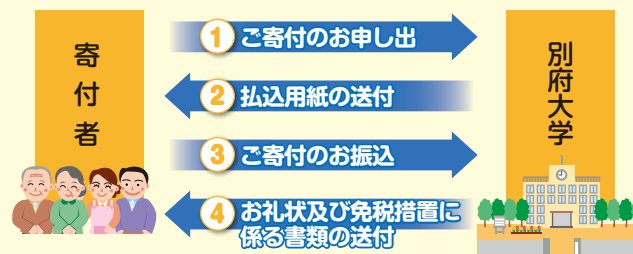

皆様には、本資金の趣旨にご理解をいただき、何とぞ温かいご支援、ご協力を賜りますようお願い申し上げます。

学校法人別府大学
理事長 二宮 滋夫

ご寄付の手続きの流れ

- 1 ご寄付のお申し出**
ご寄付についてのお申し出は、お電話又はメールで問い合わせ先までご連絡ください。また、学校法人別府大学寄付サイト (<https://kifu.mc.beppu-u.ac.jp>) からもお申し込みいただけます。
- 2 別府大学より、
払込用紙を送付いたします。**
払込用紙の送付に約1週間程度いただいております。お急ぎの方はご連絡ください。
- 3 ご寄付のお振込**
払込用紙にご記入のうえ、お振込ください。
- 4 お礼状及び免税措置に係る書類の送付**
ご寄付の入金が確認され次第、免税の手続きに必要な書類を送付させていただきます。