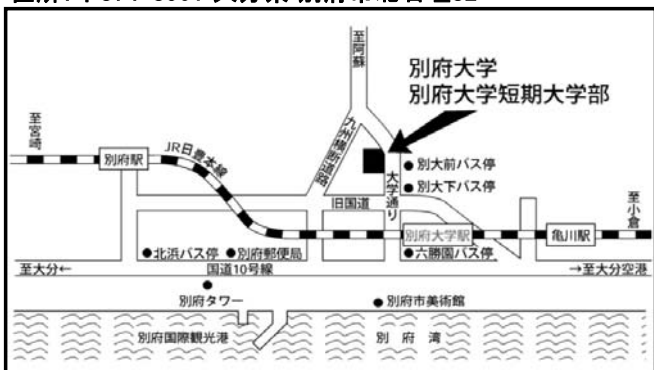

会場案内図

本学会場 (1)

住所: 〒874-8501 大分県 別府市北石垣82

交通機関—JR別府駅よりタクシー10分
JR別府大学駅より徒歩10分

福岡会場 (2)

住所: 〒812-0012 福岡県 福岡市博多区博多駅中央街5-3

交通機関—JR博多駅筑紫口(新幹線出口)徒歩0分
博多駅バス交通センターから徒歩3分
福岡空港より地下鉄で約5分(地下鉄博多駅15番出入口上)

熊本会場 (3)